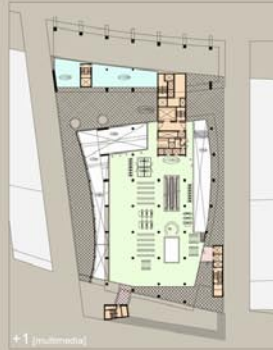

+1 (multimedia)